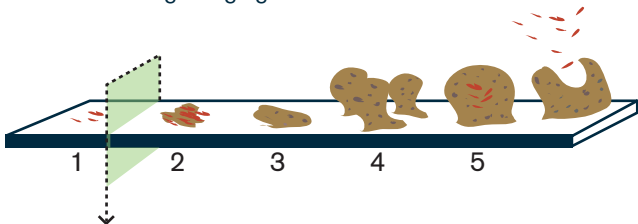

EKOTEX HYGIENE

- innovatieve wandafwerking met antibacteriële en schimmelwerende werking en virusinactivatie
- helpt effectief de verspreiding van bacteriën, virussen en schimmels tegen te gaan
- gecertificeerde, langdurige werking zonder schadelijke stoffen
- draagt bij aan een hoge hygiënestandaard
- zonder toevoeging van schadelijke stoffen; Ökotex klasse 1
- zeer slijt- en stootvast
- scheuroverbruggend
- bestand tegen de meest agressieve desinfecteringsmiddelen
- minimale aanhechting van vuil
- besparing op onderhoudskosten, tot 50% minder schoonmaakkosten

HET PRINCIPE

EKOTEX HYGIENE is voorzien van een speciale antibacteriële coating met zilverionen die de ontwikkeling van schimmels en bacteriën doet voorkomen. Deze specifieke coating doorbreekt de bacteriënketen en de ontwikkeling van schimmels. De hygiëne werking blijft jarenlang actief, zelfs nadat het glasweefsel meerdere malen is geschilderd. Verf is immers poreus, waardoor de werking van de specifieke coating van **EKOTEX HYGIENE** actief blijft.

Proces vermenigvuldiging van schimmels en bacteriën

Actieve stop door **EKOTEX HYGIENE**

EFFECTIVITEIT

De antibacteriële actieve werking is in diverse laboratoria meerdere malen getest, waarbij onder normale omstandigheden het resultaat iedere keer werd bevestigd.