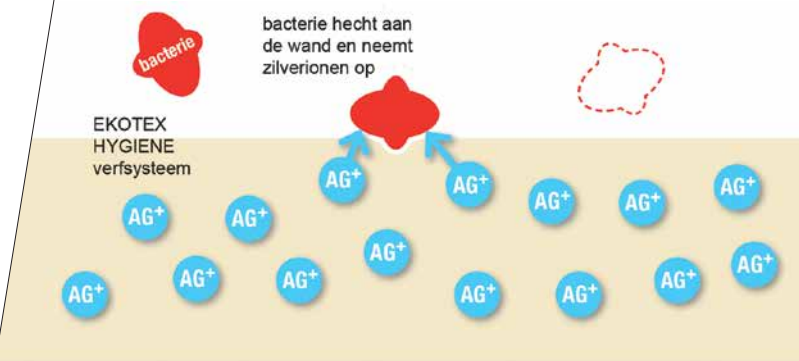

Sterke bescherming tegen bacteriën en virussen

Door de toevoeging van zilverionen zijn de speciale muurverven **EKOTEX HYGIENE** en **EKOTEX EXTRA HYGIENE** beschermd tegen bacteriën en virussen. Dankzij de innovatieve zilverionentechnologie wordt hygiëne weer beheersbaar. Dat garandeert EKOTEX wandafwerking zwart op wit.

Het Novovirus verspreidt zich daar waar veel mensen met elkaar in contact komen.

De groei van allerlei bacteriën zoals E-coli, legionella en MRSA (Methicilline Resistente Staphylococcus Aureus, beter bekend als de ziekenhuisbacterie) wordt gevreesd in de gezondheidszorg. Deze bacterie is resistent voor veel antibiotica en daarom moeilijk te behandelen. De groei van MRSA moet preventief worden verhinderd. EKOTEX HYGIENE muurverven bieden u hiervoor betrouwbare ondersteuning.

Miljoenen mensen hebben jaarlijks last van buikgriep. Dit wordt veroorzaakt door o.a. het Novovirus. Zilverionen zorgen voor virusinactivatie en verhinderen de verspreiding door wandcontact.